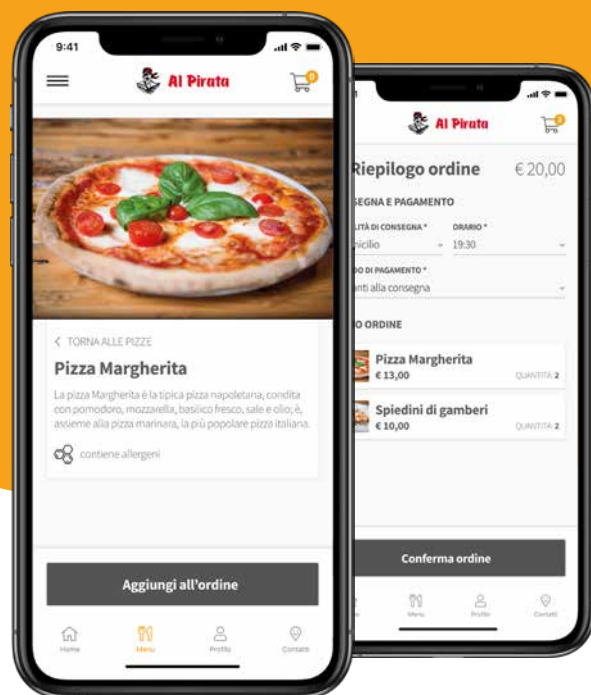

SCEGLI **Delivera**
PER IL TUO BUSINESS

**ZERO
COMMISSIONI**

**FACILE DA UTILIZZARE PER TE
E PER I TUOI CLIENTI**

**RISPETTO DELLE
DISTANZE**

**UNA VERSIONE DIGITALE
DEL TUO STORE**

App

Web

Come funziona?

IL TUO CLIENTE ACCEDE AL TUO MENU PRODOTTI E INVIA L'ORDINE

TU GESTISCI ORDINE | CONSEGNA | PREZZI E CONDIZIONI DA UN SEMPLICE PANNELLO PERSONALIZZATO

Facile no?

PRONTO A RIPARTIRE? CON DELIVERA INIZI SUBITO A PRENDERE ORDINI

Delivera WEB

Delivera APP

SCOPRI LA VERSIONE PIÙ ADATTA A TE E AI TUOI CLIENTI

FUNZIONALITÀ

- prodotti
- gestione variazioni
- carrello
- ordine
- pannello di gestione riservato
- registrazione utente
- notifiche push (news e promo)
- dettaglio prodotto