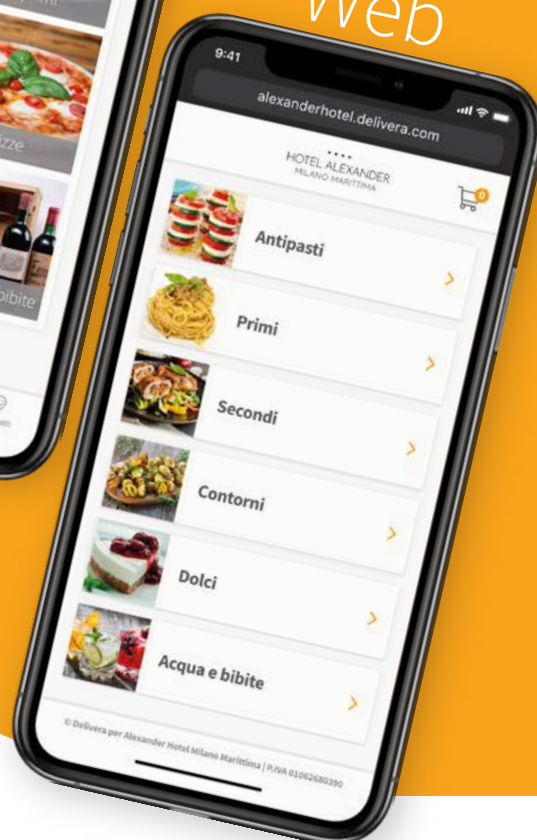

SCEGLI **Delivera**
PER IL TUO BUSINESS

**ZERO
COMMISSIONI**

**FACILE DA UTILIZZARE PER TE
E PER I TUOI CLIENTI**

**RISPETTO DELLE
DISTANZE**

**UNA VERSIONE DIGITALE
DEL TUO STORE**

App

Web

Come funziona?

IL TUO CLIENTE ACCEDE AL TUO MENU PRODOTTI E INVIA L'ORDINE

TU GESTISCI ORDINE | CONSEGNA | PREZZI E CONDIZIONI DA UN SEMPLICE PANNELLO PERSONALIZZATO

Facile no?

PRONTO A RIPARTIRE? CON DELIVERA INIZI SUBITO A PRENDERE ORDINI