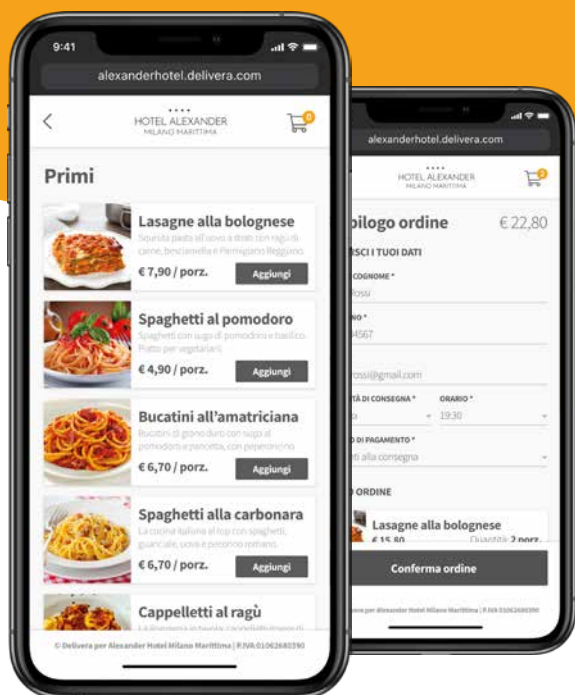

SCEGLI **Delivera**
PER IL TUO BUSINESS

**ZERO
COMMISSIONI**

**FACILE DA UTILIZZARE PER TE
E PER I TUOI CLIENTI**

**RISPETTO DELLE
DISTANZE**

**UNA VERSIONE DIGITALE
DEL TUO STORE**

App

Web

Come funziona?

IL TUO CLIENTE ACCEDE AL TUO MENU PRODOTTI E INVIA L'ORDINE

TU GESTISCI ORDINE | CONSEGNA | PREZZI E CONDIZIONI DA UN SEMPLICE PANNELLO PERSONALIZZATO

Facile no?

PRONTO A RIPARTIRE? CON DELIVERA INIZI SUBITO A PRENDERE ORDINI

Delivera WEB

Delivera APP

SCOPRI LA VERSIONE PIÙ ADATTA A TE E AI TUOI CLIENTI

FUNZIONALITÀ

- prodotti
- gestione variazioni
- carrello
- ordine
- pannello di gestione riservato
- registrazione utente
- notifiche push (news e promo)
- dettaglio prodotto