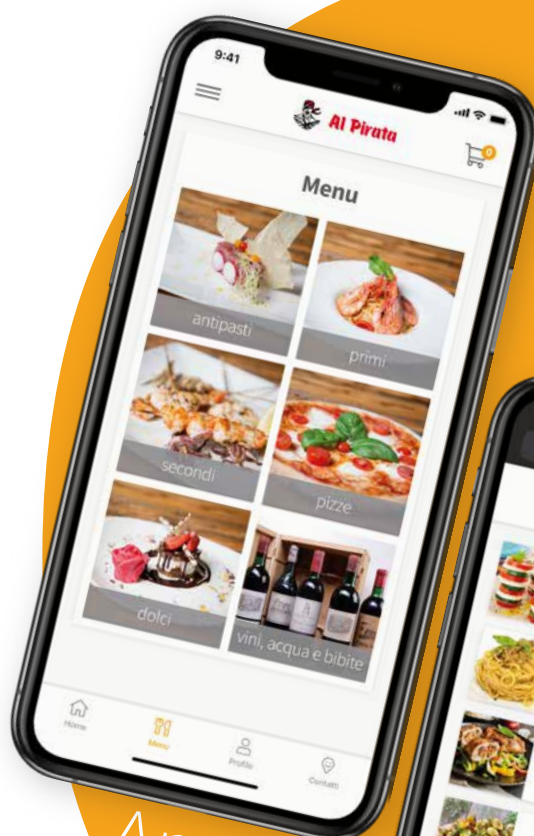

SCEGLI **Delivera**
PER IL TUO BUSINESS

**ZERO
COMMISSIONI**

**FACILE DA UTILIZZARE PER TE
E PER I TUOI CLIENTI**

**RISPETTO DELLE
DISTANZE**

**UNA VERSIONE DIGITALE
DEL TUO STORE**

App

Web

Come funziona?

IL TUO CLIENTE ACCEDE AL TUO MENU PRODOTTI E INVIA L'ORDINE

TU GESTISCI ORDINE | CONSEGNA | PREZZI E CONDIZIONI DA UN SEMPLICE PANNELLO PERSONALIZZATO

Facile no?

PRONTO A RIPARTIRE? CON DELIVERA INIZI SUBITO A PRENDERE ORDINI